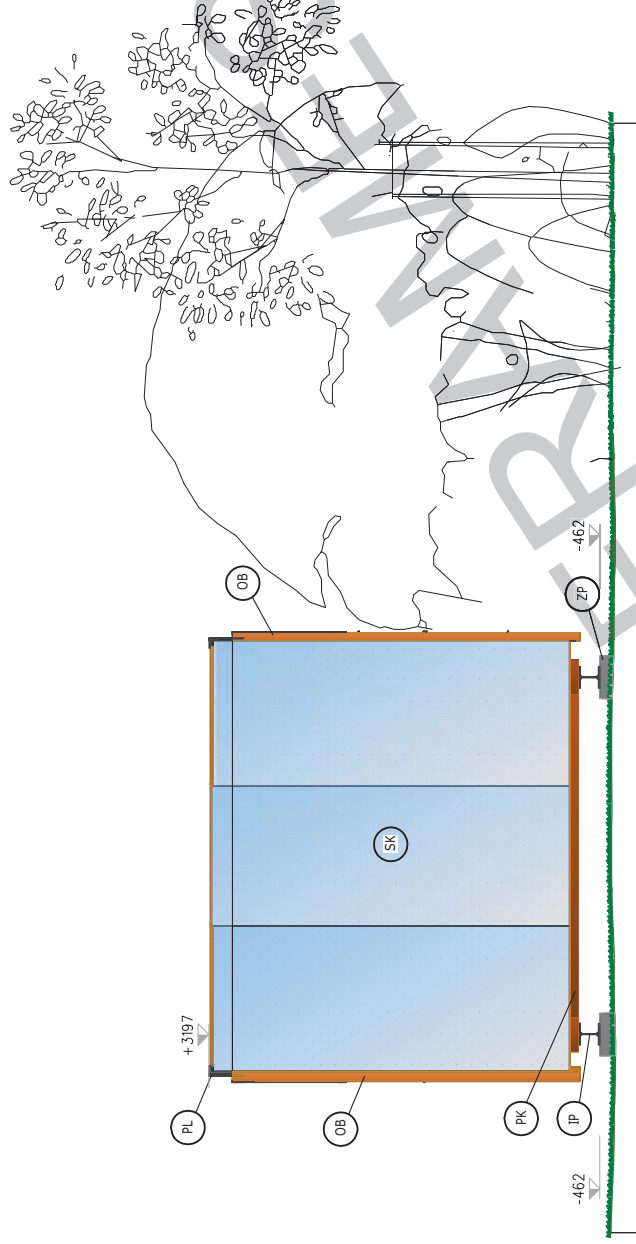

NÁZEV:

ZAHRADNÍ DOMEK

STATUS:

ARCHITEKTONICKÁ STUDIE 06/2014

MĚŘÍTKO:

1:50

VÝKRES:

POHLED JÍŽNÍ

VÝKRES Č.:

4

SEVEROVÝCHODNÍ POHLED

POZNÁMKY	
ZP	ZÁKLADOVÉ BETONOVÉ PATKY
IP	OCELOVÝ I-PROFIL
OB	DŘEVĚNÝ MODŘINOVÝ OBKLAD NOVATOP
SK	PRSKLENÁ STĚNA
PL	OPLECHOVÁNÍ - HLINÍKOVÝ PLECH ŠEDÉ BARVY
PT	DŘEVĚNÝ PODKLADOVÝ TRÁM - MODŘÍN
PL	OPLECHOVÁNÍ - HLINÍKOVÝ PLECH ŠEDÉ BARVY

NÁZEV:

ZAHRADNÍ DOMEK

STATUS:

ARCHITEKTONICKÁ STUDIE 06/2014

MĚŘÍTKO:

1:50

VÝKRES:

POHLED SEVERNÍ

MĚŘÍTKO:
1:50

VÝKRES:
POHLED VÝCHODNÍ

VÝKRES Č.:
6

POZNÁMKY	
ZP	ZÁKLADOVÉ BETONOVÉ PATKY
IP	OCELOVÝ I-PROFIL
OB	DŘEVĚNÝ MODŘINOVÝ OBKLAD NOVATOP
DO	DŘEVĚNÉ OKNO
SK	PRSKLENÁ STĚNA
PL	OPLECHOVÁNÍ - HLINÍKOVÝ PLECH SĚDĚ BARVY
PS	POSUVNÁ STĚNA = HLAVNÍ VSTUP DO OBJEKTU
PT	DŘEVĚNÝ PODKLADOVÝ TRÁM - MODŘÍN