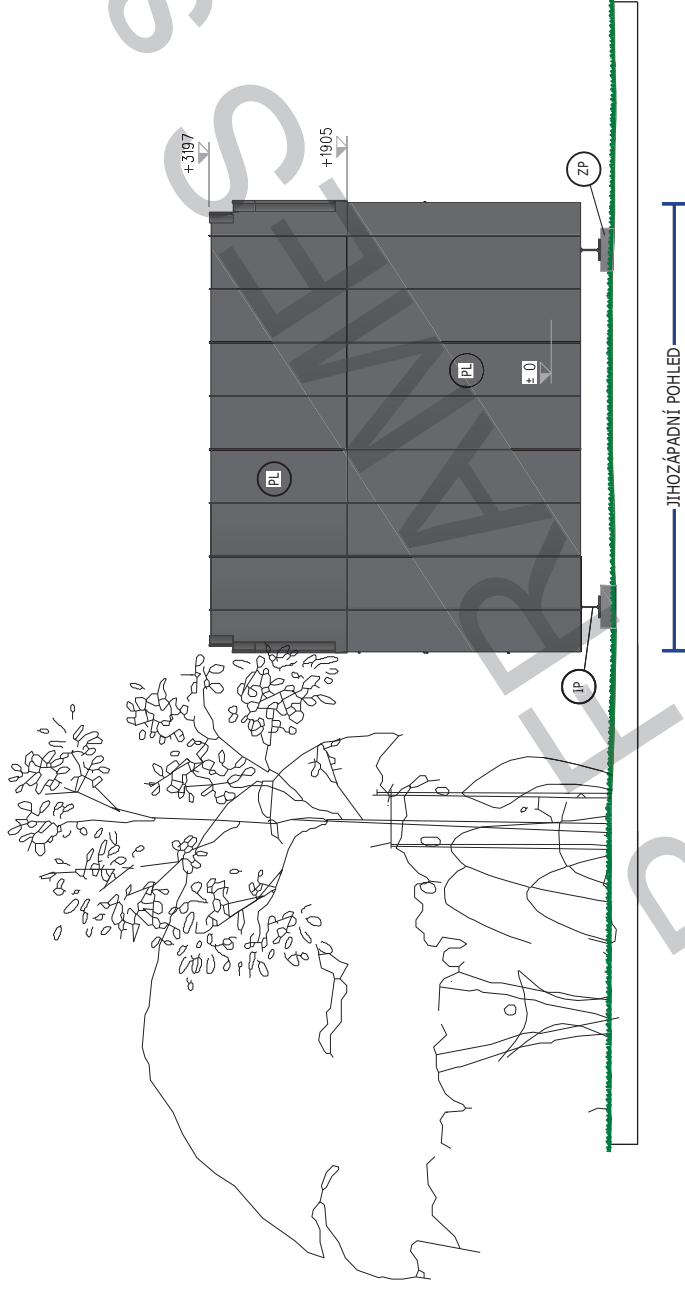

POZNÁMKY	
ZP	ZÁKLADOVÉ BĚTONOVÉ PÁTKY
IP	OCELOVÝ I-PROFIL
PL	FALCOVANÁ HLINÍKOVÁ STŘEŠNÍ KRYTINA, ŠEDÉ BARVY
PS	POSUVNÁ STĚNA = HLAVNÍ VÝSTUP DO OBJEKTU

NÁZEV:
ZAHRADNÍ DOMEK

STATUS:
ARCHITEKTONICKÁ STUDIE 06/2014

MĚŘÍTKO:
1:50

VÝKRES:
POHLED VÝCHODNÍ

VÝKRES Č.:
6