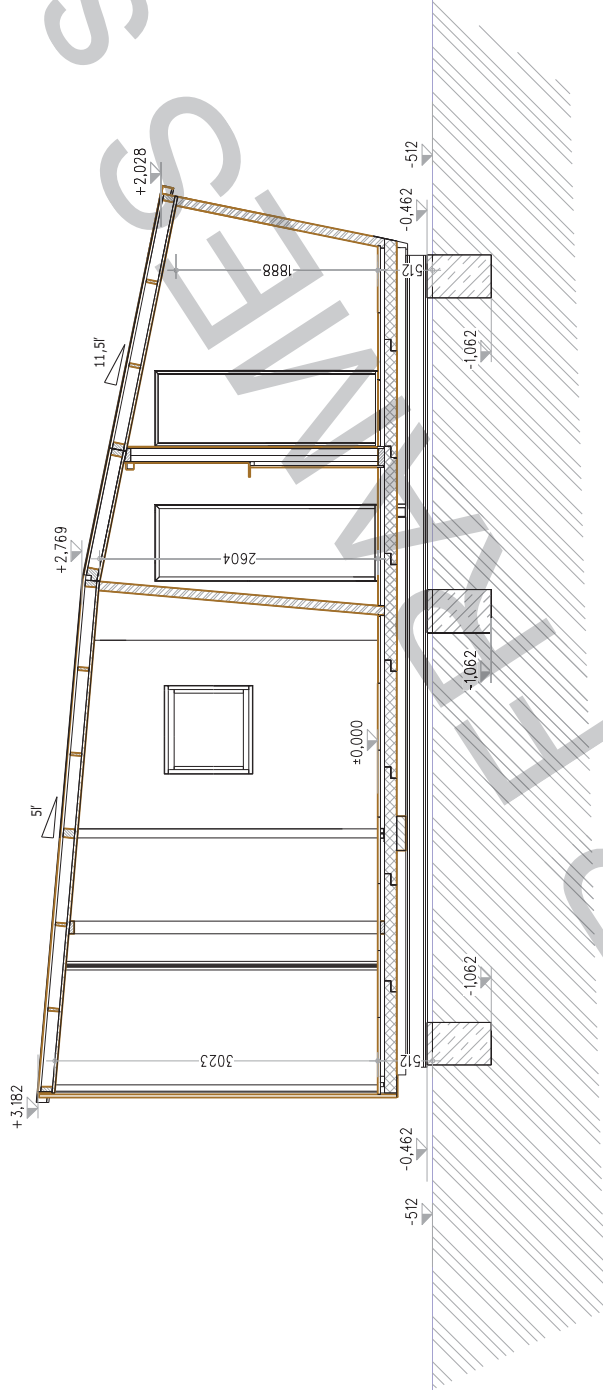

LEGENDA MATERIÁLŮ

- DŘEVĚNÁ NOSNÁ KONSTRUKCE NOVÁTOP
- DŘEVĚNÁ NOSNÁ KONSTRUKCE
- DŘEVĚNÝ PODLAHOVÝ DÍLEČ NOVÁTOP
- ZEMĚNA
- BETONOVÉ ZÁKLADOVÉ PATKY

NÁZEV:

ZAHRADNÍ DOMEK

STATUS:

ARCHITEKTONICKÁ STUDIE 06/2014

MĚŘÍTKO:

1:50

VÝKRES:

PŘÍČNÝ ŘEZ OBJEKTEM

VÝKRES Č.:

09