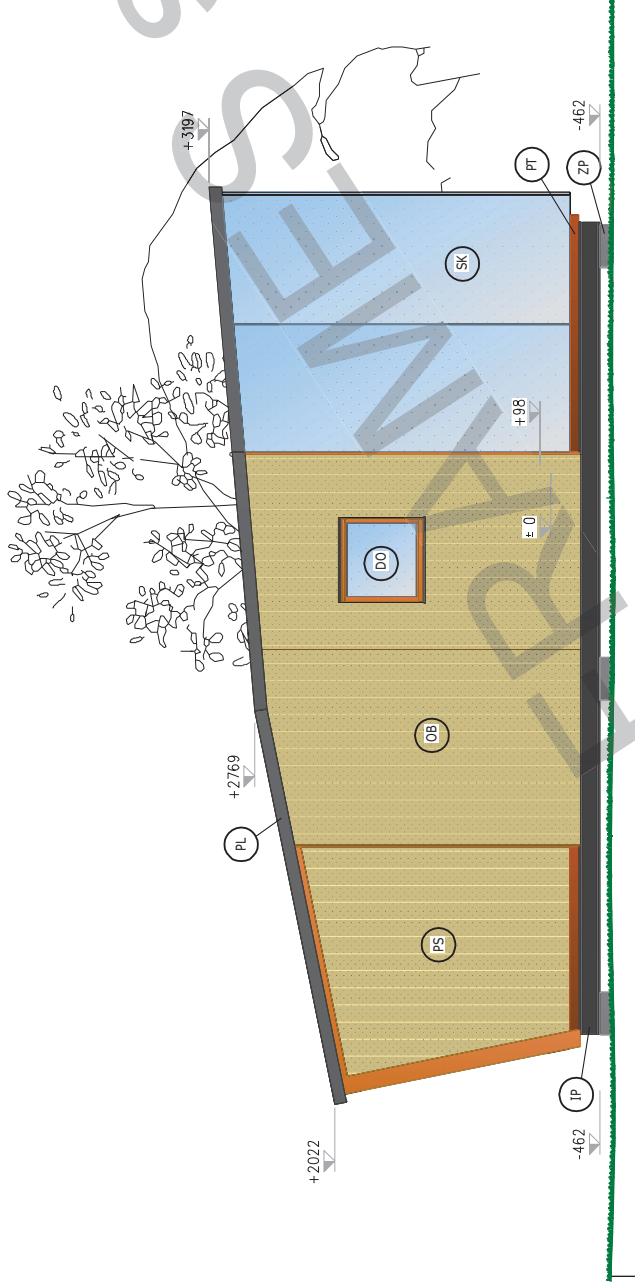

NÁZEV:

ZAHRADNÍ DOMEK

STATUS:

ARCHITEKTONICKÁ STUDIE 06/2014

MĚŘÍTKO:

1:50

VÝKRES:

POHLED SEVERNÍ

VÝKRES Č.:

5

POZNÁMKY	
ZP	ZÁKLADOVÉ BĚTONOVÉ PÁTKY
IP	OCELOVÝ I-PROFIL
PL	FALCOVANÁ HLINÍKOVÁ STŘEŠNÍ KRYTINA, ŠEDÉ BARVY
PS	POSUVNÁ STĚNA = HLAVNÍ VÝSTUP DO OBJEKTU

NÁZEV:
ZAHRADNÍ DOMEK

STATUS:
ARCHITEKTONICKÁ STUDIE 06/2014

MĚŘÍTKO:
1:50

VÝKRES:
POHLED VÝCHODNÍ

VÝKRES Č.:
6

POZNÁMKY	
ZP	ZÁKLADOVÉ BETONOVÉ PATKY
IP	OCELOVÝ I-PROFIL
OB	DŘEVĚNÝ MODŘINOVÝ OBKLAD NOVATOP
DO	DŘEVĚNÉ OKNO
SK	PRSKLENÁ STĚNA
PL	OPLECHOVÁNÍ - HLINÍKOVÝ PLECH SĚDĚ BARVY
PS	POSUVNÁ STĚNA = HLAVNÍ VSTUP DO OBJEKTU
PT	DŘEVĚNÝ PODKLADOVÝ TRÁM - MODŘÍN

NÁZEV:

ZAHRADNÍ DOMEK

STATUS:

ARCHITEKTONICKÁ STUDIE 06/2014

MĚŘÍTKO:

1:50

VÝKRES:

POHLED ZÁPADNÍ